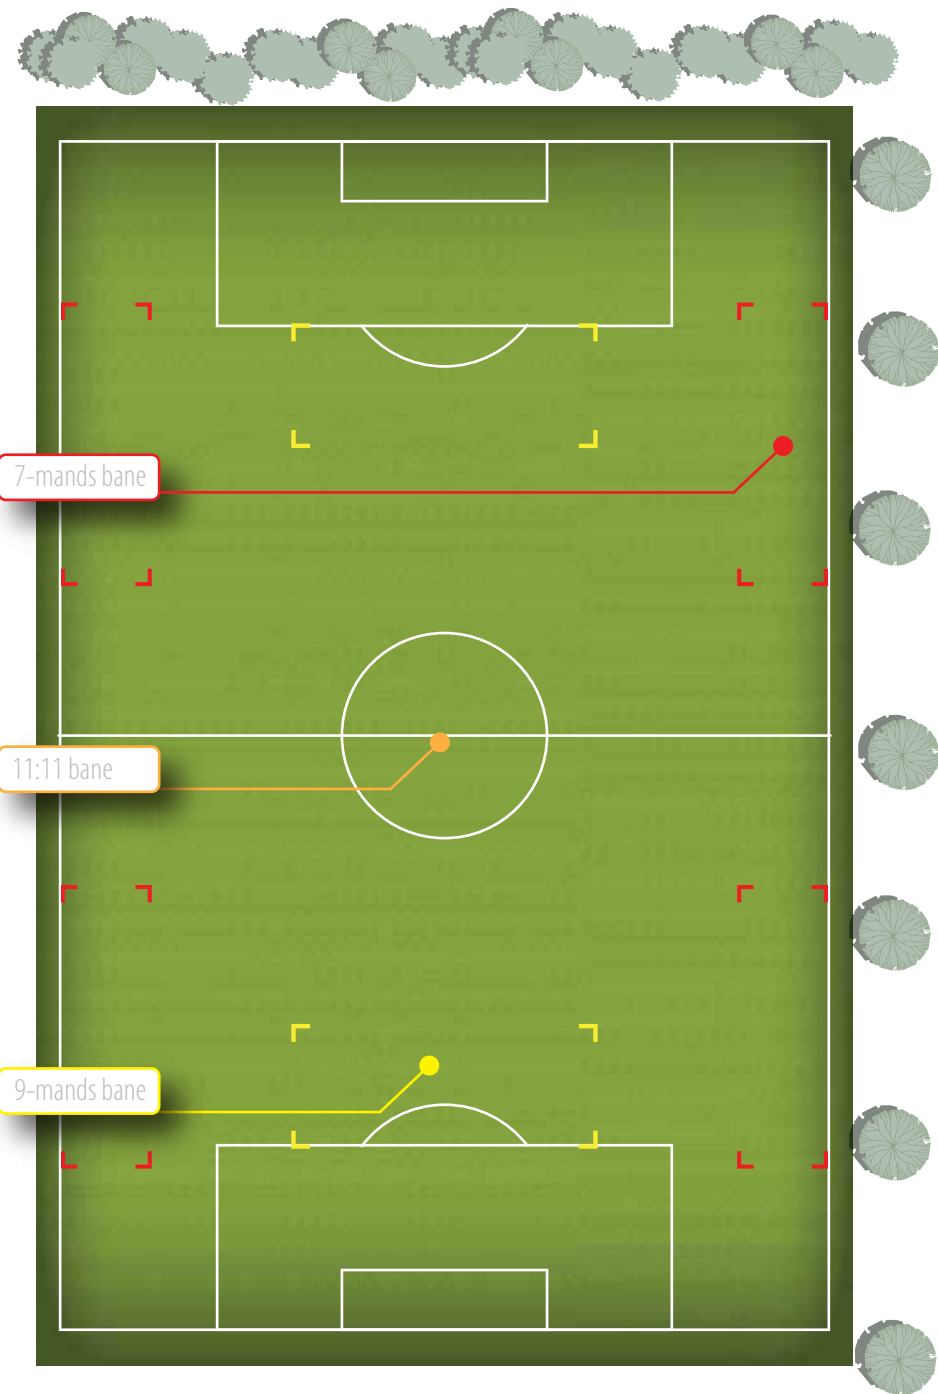

Hedagervej 90
5270 Odense N
6618 5046

visualisering:

**CARSTEN
FREDERIKSEN** 3D visualisering
Grafisk Design
Illustrator